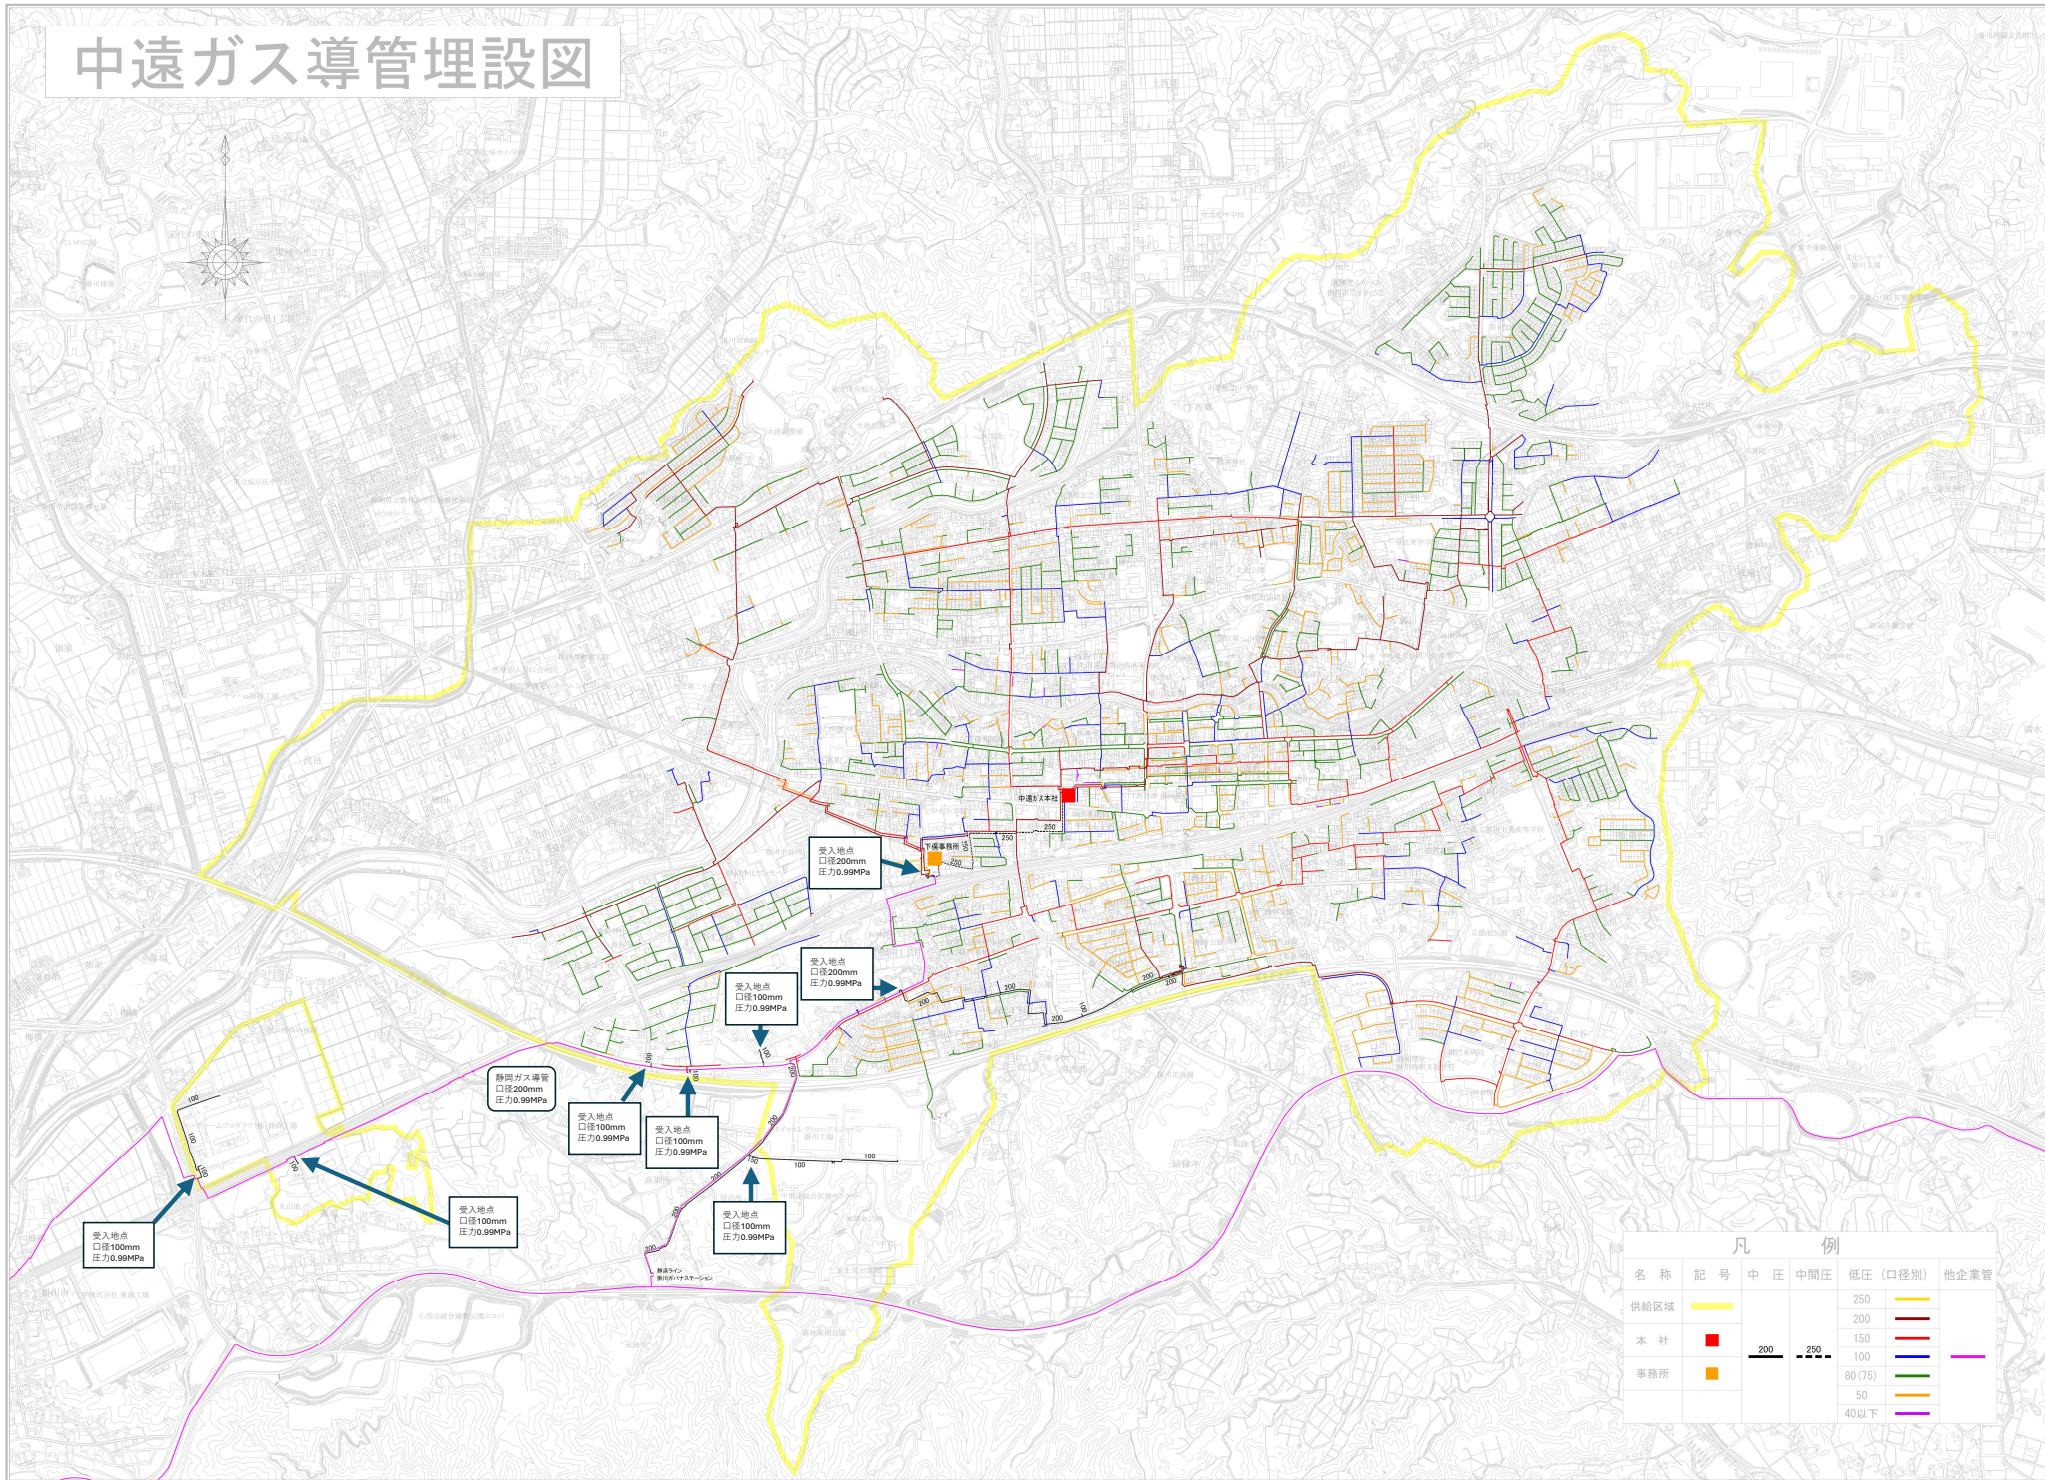

# 2025年度 供給計画図

## 中遠ガス導管埋設図

令和六年九月作成

凡 例					
名称	記号	中 压	中間压	低压 (口径別)	他企業管
供給区域				250 200	
本 社				150 100	
事務所				80 (75) 50	
				40以下	

東京技工株調整

中遠ガス株式会社